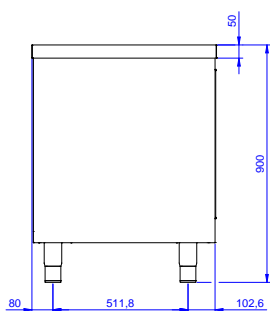

Zkrácená specifikace

Položka č. _____

Konstrukce z nerez oceli. Vnitřní, nerezový nosný svařovaný rám. Unikátní spojení panelů k vnitřnímu rámu. 50 mm silná pracovní deska z AISI 304, 1mm, je opatřena hluk tlumícím materiálem, se zahnutými rohy a je zesílena vodovzdornou deskou. Dvouplášťové hluk tlumící posuvné dveře. Výškově stavitelná středová police. Výškově stavitelné nohy.

Konstrukce

- Vnitřní svařovaný rám z nerez oceli zaručuje vynikající pevnost a stabilitu.
- Snadný přístup do celého prostoru skříňky použitím pouze 2 dveří.
- Pracovní deska je 50 mm vysoká, vyrobená z ušlechtilé nerez oceli AISI 304, se zahnutými hranami pro ochranu pracovníků kuchyně a je opatřena hluk tlumící deskou 18mm.
- Zesílené postranní a spodní panely vyrobené z ušlechtilé nerez oceli AISI 304.
- Stoly jsou vybaveny středovou policí stavitelnou do tří výškových poloh.
- Robustní posuvné dveře na kolejkách, které se nacházejí přímo na přední straně rámu.
- Základový panel má 40 mm vysoký profil, tloušťku 8/10 se zahnutými okraji a výztuží. Je přivařen k nohám jako další výztuž konstrukce.
- Nerezová středová police s nýtovanými rohy a příčnou výztuží z nerezové oceli.
- Zadní zvýšený límec 100mm s oblým hygienickým rohem s rádiusem 10mm, 13mm silný určený k umístění ke zdi.
- Nerezové nožičky (AISI304), v. 150mm, prům. 54mm, stavitelné -35/+25mm.

Extra příslušenství

- Sada 4 koleček, V=100mm (z toho 2 s brzdou) pro skříňové stoly PNC 855299

SCHVÁLENO: _____

Zepředu

Boční

Shora

Hlavní informace

Šířka skříně:	
132775 (MTN2000PN)	1945 mm
Hloubka skříně:	645 mm
Výška skříně:	610 mm
Vnější rozměry, Šířka	2000 mm
Vnější rozměry, Hloubka	700 mm
Vnější rozměry, Výška	900 mm
Počet a typ dveří:	2 Posuvné
Síla pracovní desky	50 mm
Netto váha:	75 kg

Standard nerezový program
 Skříňový pracovní stůl 2000mm, posuvné dveře, bez zadního límce

Společnost si vyhrazuje právo provádět změny v produktech bez předchozího upozornění. Všechny informace byly správné v době tisku.