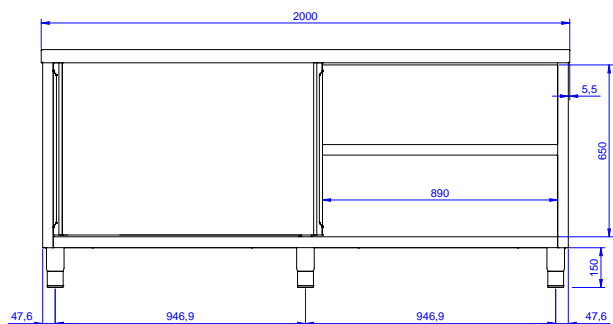

Zkrácená specifikace

Položka č. _____

Konstrukce z nerez oceli. Vnitřní, nerezový nosný svařovaný rám. Unikátní spojení panelů k vnitřnímu rámu. 50 mm silná pracovní deska z AISI 304, 1mm, je opatřena hluk tlumícím materiálem, se zahnutými rohy a je zesílena vodovzdornou deskou. Dvouplášťové hluk tlumící posuvné dveře. Výškově stavitelná středová police. Výškově stavitelné nohy.

Konstrukce

- Vnitřní svařovaný rám z nerez oceli zaručuje vynikající pevnost a stabilitu.
- Snadný přístup do celého prostoru skříňky použitím pouze 2 dveří.
- Pracovní deska je 50 mm vysoká, vyrobená z ušlechtilé nerez oceli AISI 304, se zahnutými hranami pro ochranu pracovníků kuchyně a je opatřena hluk tlumící deskou 18mm.
- Zesílené postranní a spodní panely vyrobené z ušlechtilé nerez oceli AISI 304.
- Stoly jsou vybaveny středovou policí stavitelnou do tří výškových poloh.
- Robustní posuvné dveře na kolejkách, které se nacházejí přímo na přední straně rámu.
- Základový panel má 40 mm vysoký profil, tloušťku 8/10 se zahnutými okraji a výztuží. Je přivařen k nohám jako další výztuž konstrukce.
- Nerezová středová police s nýtovanými rohy a příčnou výztuží z nerezové oceli.
- Zadní zvýšený límec 100mm s oblým hygienickým rohem s rádiusem 10mm, 13mm silný určený k umístění ke zdi.
- Nerezové nožičky (AISI304), v. 150mm, prům. 54mm, stavitelné -35/+25mm.

Extra příslušenství

- Sada 4 koleček, V=100mm (z toho 2 s brzdou) pro skříňové stoly PNC 855299

SCHVÁLENO: _____

Zepředu

Boční

Shora

Hlavní informace

Šířka skříně:	
132775 (MTN2000PN)	1945 mm
Hloubka skříně:	645 mm
Výška skříně:	610 mm
Vnější rozměry, Šířka	2000 mm
Vnější rozměry, Hloubka	700 mm
Vnější rozměry, Výška	900 mm
Počet a typ dveří:	2 Posuvné
Síla pracovní desky	50 mm
Netto váha:	75 kg