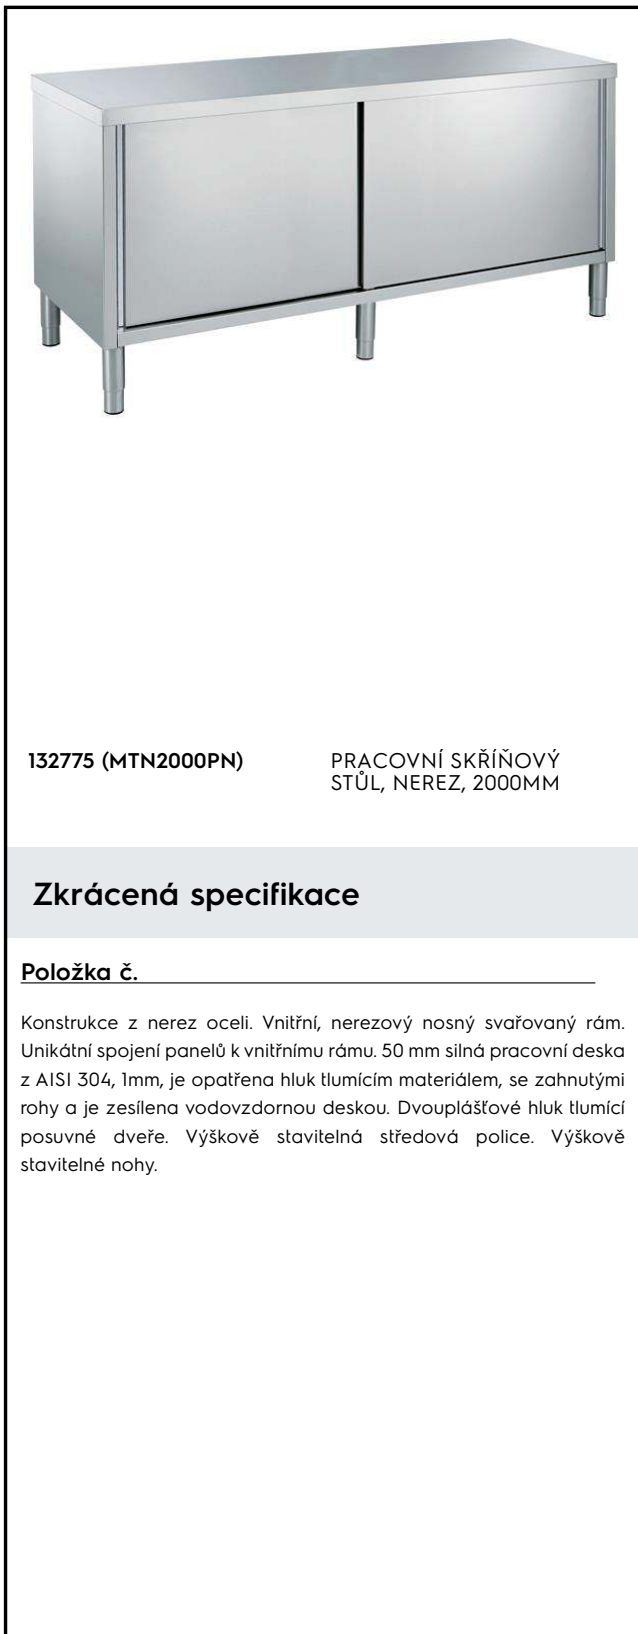

Standard nerezový program Skříňový pracovní stůl 2000mm, posuvné dveře, bez zadního límce

POL. #: _____

MODEL #: _____

PROJEKT # _____

SIS # _____

AIA # _____

132775 (MTN2000PN)

PRACOVNÍ SKŘÍŇOVÝ
STŮL, NEREZ, 2000MM

Zkrácená specifikace

Položka č. _____

Konstrukce z nerez oceli. Vnitřní, nerezový nosný svařovaný rám. Unikátní spojení panelů k vnitřnímu rámu. 50 mm silná pracovní deska z AISI 304, 1mm, je opatřena hluk tlumícím materiálem, se zahnutými rohy a je zesílena vodovzdornou deskou. Dvouplášťové hluk tlumící posuvné dveře. Výškově stavitelná středová police. Výškově stavitelné nohy.

Hlavní funkce a vlastnosti

- Vhodný pro umístění v kuchyni jako volně stojící nebo záda na záda.
- Stoly lze dovybavit sadou koleček (2 s brzdou) o průměru 125 mm (objednává se zvlášť).
- Nerezové madlo pro lepší hygienu a spolehlivost.
- Konstrukce stolů je testována na pevnost, stabilitu a spolehlivost.