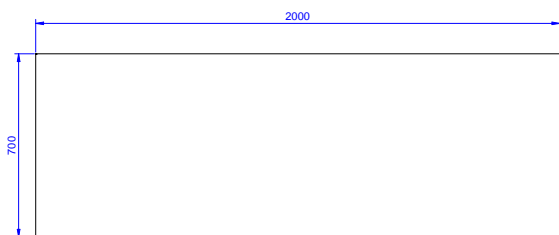

Extra příslušenství

- Sada 4 koleček, V=100mm (z toho 2 s brzdou) pro skříňové stoly PNC 855299

SCHVÁLENO: _____

Zepředu

Boční

Shora

Hlavní informace

Šířka skříně:	
132775 (MTN2000PN)	1945 mm
Hloubka skříně:	645 mm
Výška skříně:	610 mm
Vnější rozměry, Šířka	2000 mm
Vnější rozměry, Hloubka	700 mm
Vnější rozměry, Výška	900 mm
Počet a typ dveří:	2 Posuvné
Síla pracovní desky	50 mm
Netto váha:	75 kg